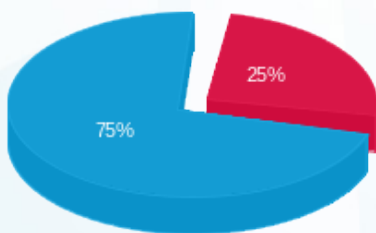

סה"כ לדייר:

פסגה	גבע	שפל	סה"כ	שיא ביקוש
43.80	0.00	519.10	562.90	3.26
₪ 56.92	₪ 0.00	₪ 169.12	₪ 226.05	

סה"כ צריכה

סה"כ לתשלום

₪ 0.00	<b>תשלום קבוע</b>	
₪ 0.00	<b>תשלום עבור גודל חיבור בKVA (0x0)</b>	
₪ 226.05	<b>סה"כ לתשלום</b>	<b>לא כולל מע"מ</b>

התפלגות חיוב בש"ח לפי תעו"ז

- פסגה (₪ 56.92)
- גבע (₪ 0.00)
- שפל (₪ 169.12)

הסטוריית צריכה בקוט"ש

- פסגה
- גבע
- שפל