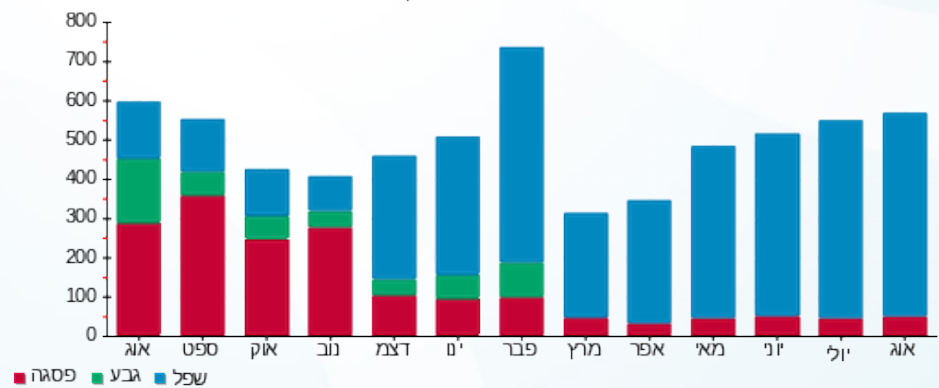

סה"כ לדייר:

פסגה	גבע	שפל	סה"כ	שיא ביקוש
43.80	0.00	519.10	562.90	3.26
₪ 56.92	₪ 0.00	₪ 169.12	₪ 226.05	

סה"כ צריכה

סה"כ לתשלום

₪ 0.00	<b>תשלום קבוע</b>	
₪ 0.00	<b>תשלום עבור גודל חיבור בKVA (0x0)</b>	
₪ 226.05	<b>סה"כ לתשלום</b>	<b>לא כולל מע"מ</b>

התפלגות חיוב בש"ח לפי תעו"ז

- פסגה (₪ 56.92)
- גבע (₪ 0.00)
- שפל (₪ 169.12)

הסטוריית צריכה בקוט"ש

- פסגה
- גבע
- שפל