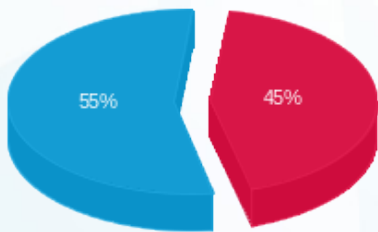

10/09/23 תאריך הפקה:
31/08/23 תאריך קריאה נוכחית:
01/08/23 תאריך קריאה קודמת:

שם דייר: קומה 11 - סיטרו סקרינינג
שם אתר: מגדלי TLV - דרום

לקוח/ה נכבד/ה, אנו מתכבדים להגיש את חישוב צריכת החשמל לתקופה 01/08/23 - 31/08/23:

קומה 11 - סיטרו סקרינינג - 1 - 16224935(0x0)

סוג תעריף	סוג צריכה	קריאה קודמת	קריאה נוכחית	סה"כ צריכה בקוט"ש	מחיר לקוט"ש בא"ג	סה"כ לתשלום
פרטי חשבון עבור תאריכים:						
777	פסגה	01/08/23	31/08/23	63.60	129.96	82.65 ₪
778	גבע	2,051.60	2,051.60	0.00	32.58	0.00 ₪
779	שפל	6,465.50	6,781.20	315.70	32.58	102.86 ₪

סה"כ לדייר:

פסגה	גבע	שפל	סה"כ	שיא ביקוש
63.60	0.00	315.70	379.30	1.64
82.65 ₪	0.00 ₪	102.86 ₪	185.51 ₪	

סה"כ צריכה
סה"כ לתשלום

0.00 ₪	תשלום קבוע	
0.00 ₪	תשלום עבור גודל חיבור בKVA (0x0)	
185.51 ₪	סה"כ לתשלום	לא כולל מע"מ

התפלגות חיוב בש"ח לפי תעו"ז