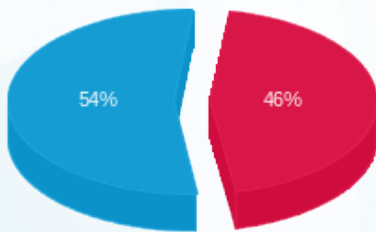

10/09/23 תאריך הפקה:
31/08/23 תאריך קריאה נוכחית:
01/08/23 תאריך קריאה קודמת:

שם דייר: קומה 11 - סיטרו סקרינג
שם אתר: מגדלי TLV - דרום

לקוח/ה נכבד/ה, אנו מתכבדים להגיש את חישוב צריכת החשמל לתקופה 01/08/23 - 31/08/23:

קומה 11 - סיטרו סקרינג - 2 - 16224935(0x0)

סוג תעריף	סוג צריכה	קריאה קודמת	קריאה נוכחית	סה"כ צריכה בקוט"ש	מחיר לקוט"ש בא"ג	סה"כ לתשלום
פרטי חשבון עבור תאריכים:						
777	פסגה	01/08/23	31/08/23	123.00	129.96	159.85 ₪
778	גבע	2,632.20	2,632.20	0.00	32.58	0.00 ₪
779	שפל	8,832.20	9,405.90	573.70	32.58	186.91 ₪

סה"כ לדיר:

פסגה	גבע	שפל	סה"כ	שיא ביקוש
123.00	0.00	573.70	696.70	2.31
159.85 ₪	0.00 ₪	186.91 ₪	346.76 ₪	

סה"כ צריכה
סה"כ לתשלום

0.00 ₪	תשלום קבוע	
0.00 ₪	תשלום עבור גודל חיבור בKVA (0x0)	
346.76 ₪	סה"כ לתשלום	לא כולל מע"מ

התפלגות חיוב בש"ח לפי תעו"ז