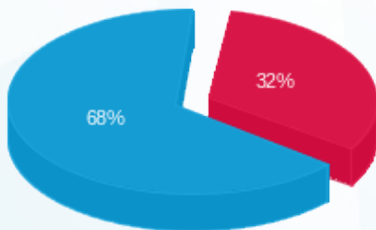

10/09/23 תאריך הפקה:
31/08/23 תאריך קריאה נוכחית:
01/08/23 תאריך קריאה קודמת:

שם דייר: קומה 12 - סיקס אובר סיקס
שם אתר: מגדלי TLV - דרום

לקוח/ה נכבד/ה, אנו מתכבדים להגיש את חישוב צריכת החשמל לתקופה 01/08/23 - 31/08/23:

סיקס אובר סיקס - 2 - 16224933(0x0)

סוג תעריף	סוג צריכה	קריאה קודמת	קריאה נוכחית	סה"כ צריכה בקוט"ש	מחיר לקוט"ש בא"ג	סה"כ לתשלום
פרטי חשבון עבור תאריכים:						
777	פסגה	01/08/23	31/08/23	13.92	129.96	18.09 ₪
778	גבע	780.77	780.77	0.00	32.58	0.00 ₪
779	שפל	3,680.73	3,796.67	115.93	32.58	37.77 ₪

סה"כ לדייר:

פסגה	גבע	שפל	סה"כ	שיא ביקוש
13.92	0.00	115.93	129.85	1.41
18.09 ₪	0.00 ₪	37.77 ₪	55.86 ₪	

סה"כ צריכה
סה"כ לתשלום

0.00 ₪	תשלום קבוע	
0.00 ₪	תשלום עבור גודל חיבור בKVA (0x0)	
55.86 ₪	סה"כ לתשלום	לא כולל מע"מ

התפלגות חיוב בש"ח לפי תע"ז