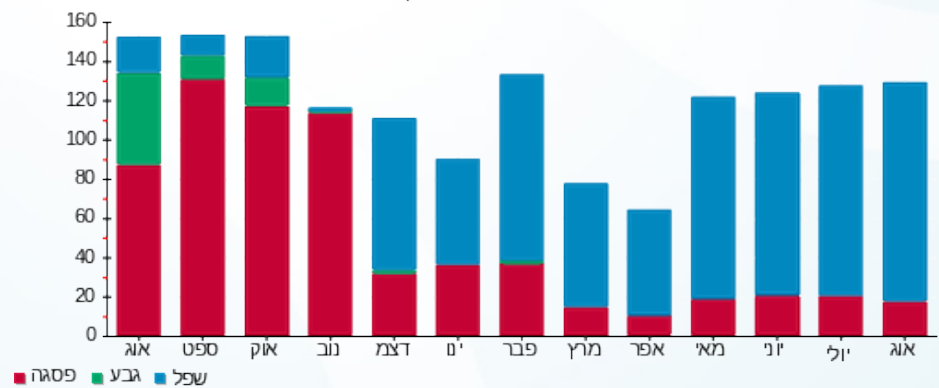

לקוח/ה נכבד/ה, אנו מתכבדים להגיש את חישוב צריכת החשמל לתקופה 01/08/23 - 31/08/23:

קומה 13 - סיטי הייב - 1 - 16254236 (0x0)

סוג תעריף	סוג צריכה	קריאה קודמת	קריאה נוכחית	סה"כ צריכה בקוט"ש	מחיר לקוט"ש בא"ג	סה"כ לתשלום
פרטי חשבון עבור תאריכים:						
777	פסגה	01/08/23	31/08/23	16.30	129.96	21.18 ₪
778	גבע	1,394.20	1,394.20	0.00	32.58	0.00 ₪
779	שפל	3,064.90	3,176.70	111.80	32.58	36.42 ₪

סה"כ לדייר:

פסגה	גבע	שפל	סה"כ	שיא ביקוש
16.30	0.00	111.80	128.10	0.95
21.18 ₪	0.00 ₪	36.42 ₪	57.61 ₪	

סה"כ צריכה

סה"כ לתשלום

0.00 ₪	תשלום קבוע	
0.00 ₪	תשלום עבור גודל חיבור בKVA (0x0)	
57.61 ₪	סה"כ לתשלום	לא כולל מע"מ

התפלגות חיוב בש"ח לפי תעו"ז

- פסגה (21.18 ₪)
- גבע (0.00 ₪)
- שפל (36.42 ₪)

הסטוריית צריכה בקוט"ש

- פסגה
- גבע
- שפל