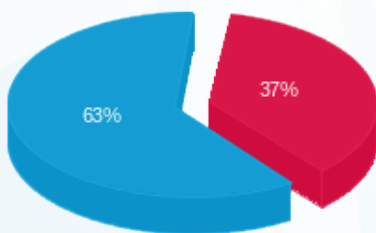

סה"כ לדייר:

פסגה	גבע	שפל	סה"כ	שיא ביקוש
16.30	0.00	111.80	128.10	0.95
21.18 ₪	0.00 ₪	36.42 ₪	57.61 ₪	

סה"כ צריכה

סה"כ לתשלום

0.00 ₪	תשלום קבוע	
0.00 ₪	תשלום עבור גודל חיבור בKVA (0x0)	
57.61 ₪	סה"כ לתשלום	לא כולל מע"מ

התפלגות חיוב בש"ח לפי תעו"ז

- פסגה (21.18 ₪)
- גבע (0.00 ₪)
- שפל (36.42 ₪)

הסטוריית צריכה בקוט"ש

- פסגה
- גבע
- שפל