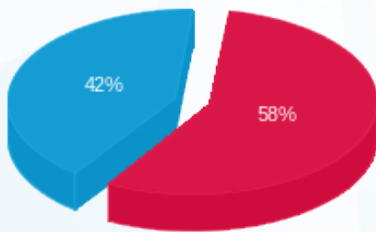

10/09/23 תאריך הפקה:
31/08/23 תאריך קריאה נוכחית:
01/08/23 תאריך קריאה קודמת:

שם דייר: קומה 13 - לב חי גנטיקה
שם אתר: מגדלי TLV - דרום

לקוח/ה נכבד/ה, אנו מתכבדים להגיש את חישוב צריכת החשמל לתקופה 01/08/23 - 31/08/23:

קומה 13 - לב חי גנטיקה - 3 - 16224935(0x0)

סוג תעריף	סוג צריכה	קריאה קודמת	קריאה נוכחית	סה"כ צריכה בקוט"ש	מחיר לקוט"ש בא"ג	סה"כ לתשלום
פרטי חשבון עבור תאריכים:						
777	פסגה	01/08/23	31/08/23	130.30	129.96	169.34 ₪
778	גבע	3,091.80	3,091.80	0.00	32.58	0.00 ₪
779	שפל	7,298.40	7,671.60	373.20	32.58	121.59 ₪

סה"כ לדייר:

פסגה	גבע	שפל	סה"כ	שיא ביקוש
130.30	0.00	373.20	503.50	1.80
169.34 ₪	0.00 ₪	121.59 ₪	290.93 ₪	

סה"כ צריכה
סה"כ לתשלום

0.00 ₪	תשלום קבוע	
0.00 ₪	תשלום עבור גודל חיבור בKVA (0x0)	
290.93 ₪	סה"כ לתשלום	לא כולל מע"מ

התפלגות חיוב בש"ח לפי תעו"ז