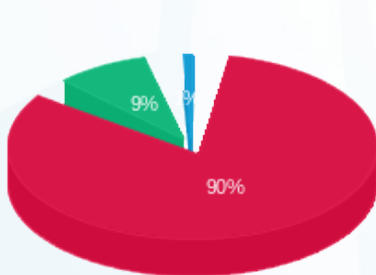

10/09/23 תאריך הפקה:
31/08/23 תאריך קריאה נוכחית:
01/08/23 תאריך קריאה קודמת:

שם דייר: קומה 13 - קי בי איי אס בעמ
שם אתר: מגדלי TLV - דרום

לקוח/ה נכבד/ה, אנו מתכבדים להגיש את חישוב צריכת החשמל לתקופה 01/08/23 - 31/08/23:

קומה 13 קיי. בי. אס בעמ - 1 - 17312631(0x0)

סוג תעריף	סוג צריכה	קריאה קודמת	קריאה נוכחית	סה"כ צריכה בקוט"ש	מחיר לקוט"ש בא"ג	סה"כ לתשלום
פרטי חשבון עבור תאריכים:						
777	פסגה	01/08/23	31/08/23	70.70	129.96	91.88 ₪
778	גבע	472.00	500.00	28.00	32.58	9.12 ₪
779	שפל	3,104.10	3,107.20	3.10	32.58	1.01 ₪

סה"כ לדייר:

פסגה	גבע	שפל	סה"כ	שיא ביקוש
70.70	28.00	3.10	101.80	10.31
91.88 ₪	9.12 ₪	1.01 ₪	102.01 ₪	

סה"כ צריכה
סה"כ לתשלום

0.00 ₪	תשלום קבוע	
0.00 ₪	תשלום עבור גודל חיבור בKVA (0x0)	
102.01 ₪	סה"כ לתשלום	לא כולל מע"מ

התפלגות חיוב בש"ח לפי תעו"ז