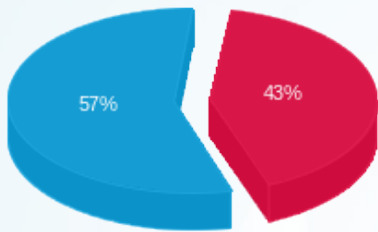

סה"כ לדירה:

פסגה	גבע	שפל	סה"כ	שיא ביקוש
1,726.16	0.00	7,924.92	9,651.08	13.87
נא 2,439.24	נא 0.00	נא 3,261.10	נא 5,700.34	

סה"כ צריכה
סה"כ לתשלום

נא 210.98	תשלום קבוע	
נא 80.40	תשלום עבור גודל חיבור בKVA (3x400)	
נא 5,991.72	סה"כ לתשלום	לא כולל מע"מ

התפלגות חיוב בש"ח לפי תע"ז