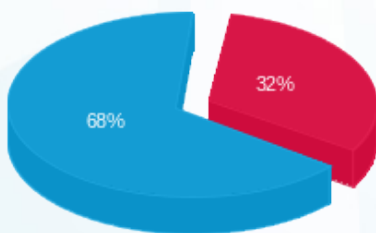

סה"כ לדייר:

פסגה	גבע	שפל	סה"כ	שיא ביקוש
58.10	0.00	493.10	551.20	6.85
₪ 75.51	₪ 0.00	₪ 160.65	₪ 236.16	

סה"כ צריכה

סה"כ לתשלום

₪ 0.00	תשלום קבוע	
₪ 0.00	תשלום עבור גודל חיבור בKVA (0x0)	
₪ 236.16	סה"כ לתשלום	לא כולל מע"מ

התפלגות חיוב בש"ח לפי תעו"ז

- פסגה (₪ 75.51)
- גבע (₪ 0.00)
- שפל (₪ 160.65)

הסטוריית צריכה בקוט"ש