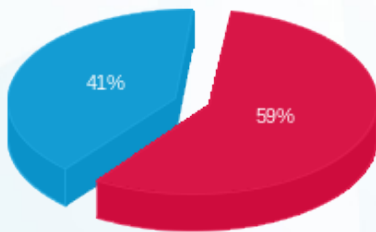

10/09/23 תאריך הפקה:
31/08/23 תאריך קריאה נוכחית:
01/08/23 תאריך קריאה קודמת:

שם דייר: קומה 15 - אפסולבר 2
שם אתר: מגדלי TLV - דרום

לקוח/ה נכבד/ה, אנו מתכבדים להגיש את חישוב צריכת החשמל לתקופה 01/08/23 - 31/08/23:

קומה 15 - אפסולבר 2 - 1 - 16254123(0x0)

סוג תעריף	סוג צריכה	קריאה קודמת	קריאה נוכחית	סה"כ צריכה בקוט"ש	מחיר לקוט"ש בא"ג	סה"כ לתשלום
פרטי חשבון עבור תאריכים:						
777	פסגה	01/08/23	31/08/23	23.00	129.96	29.89 ₪
778	גבע	2,665.40	2,665.40	0.00	32.58	0.00 ₪
779	שפל	7,443.50	7,506.50	63.00	32.58	20.53 ₪

סה"כ לדייר:

פסגה	גבע	שפל	סה"כ	שיא ביקוש
23.00	0.00	63.00	86.00	2.63
29.89 ₪	0.00 ₪	20.53 ₪	50.42 ₪	

סה"כ צריכה
סה"כ לתשלום

0.00 ₪	תשלום קבוע	
0.00 ₪	תשלום עבור גודל חיבור בKVA (0x0)	
50.42 ₪	סה"כ לתשלום	לא כולל מע"מ

התפלגות חיוב בש"ח לפי תעו"ז