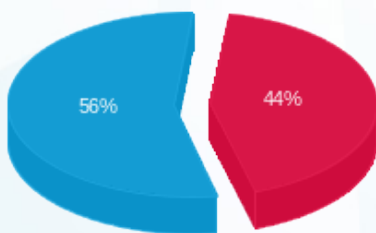

סה"כ לדייר:

פסגה	גבע	שפל	סה"כ	שיא ביקוש
25.90	0.00	130.60	156.50	1.39
33.66 ₪	0.00 ₪	42.55 ₪	76.21 ₪	

סה"כ צריכה

סה"כ לתשלום

0.00 ₪	<b>תשלום קבוע</b>	
0.00 ₪	<b>תשלום עבור גודל חיבור בKVA (0x0)</b>	
76.21 ₪	<b>סה"כ לתשלום</b>	<b>לא כולל מע"מ</b>

התפלגות חיוב בש"ח לפי תע"ז

■ פסגה (33.66 ₪)  
■ גבע (0.00 ₪)  
■ שפל (42.55 ₪)

הסטוריית צריכה בקוט"ש

■ פסגה ■ גבע ■ שפל