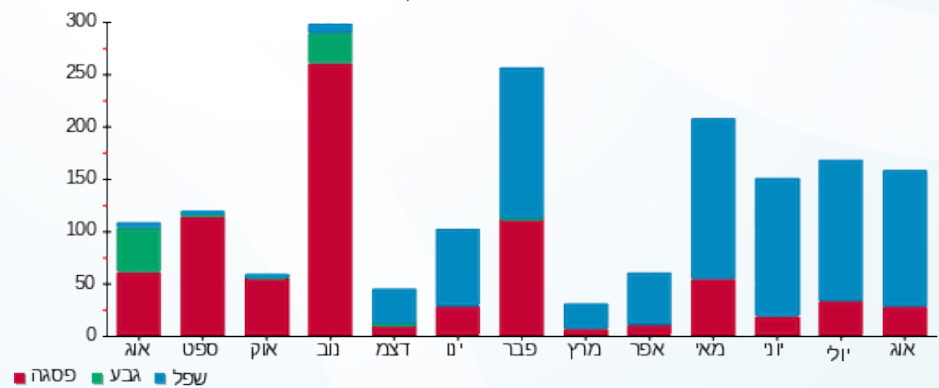

סה"כ לדייר:

פסגה	גבע	שפל	סה"כ	שיא ביקוש
25.90	0.00	130.60	156.50	1.39
33.66 ₪	0.00 ₪	42.55 ₪	76.21 ₪	

סה"כ צריכה

סה"כ לתשלום

0.00 ₪	<b>תשלום קבוע</b>	
0.00 ₪	<b>תשלום עבור גודל חיבור בKVA (0x0)</b>	
76.21 ₪	<b>סה"כ לתשלום</b>	<b>לא כולל מע"מ</b>

התפלגות חיוב בש"ח לפי תע"ז

■ פסגה (33.66 ₪)  
■ גבע (0.00 ₪)  
■ שפל (42.55 ₪)

הסטוריית צריכה בקוט"ש

■ פסגה ■ גבע ■ שפל