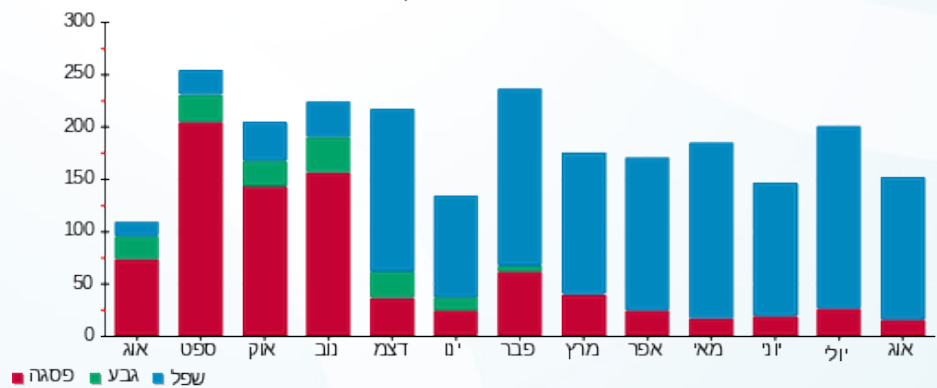

סה"כ לדייר:

פסגה	גבע	שפל	סה"כ	שיא ביקוש
13.20	0.00	136.80	150.00	1.36
17.15 ₪	0.00 ₪	44.57 ₪	61.72 ₪	

סה"כ צריכה
 סה"כ לתשלום

0.00 ₪	תשלום קבוע	
0.00 ₪	תשלום עבור גודל חיבור בKVA (0x0)	
61.72 ₪	סה"כ לתשלום	לא כולל מע"מ

התפלגות חיוב בש"ח לפי תע"ז

■ פסגה (17.15 ₪)
 ■ גבע (0.00 ₪)
 ■ שפל (44.57 ₪)

הסטוריית צריכה בקוט"ש

■ פסגה ■ גבע ■ שפל