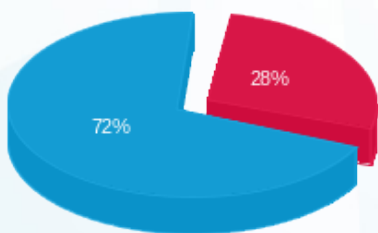

10/09/23 תאריך הפקה:
31/08/23 תאריך קריאה נוכחית:
01/08/23 תאריך קריאה קודמת:

שם דייר: קומה 18 - מדיקל דוקטור
שם אתר: מגדלי TLV - דרום

לקוח/ה נכבד/ה, אנו מתכבדים להגיש את חישוב צריכת החשמל לתקופה 01/08/23 - 31/08/23:

קומה 18 - מדיקל דוקטור - 2 - 16224937(0x0)

סוג תעריף	סוג צריכה	קריאה קודמת	קריאה נוכחית	סה"כ צריכה בקוט"ש	מחיר לקוט"ש בא"ג	סה"כ לתשלום
פרטי חשבון עבור תאריכים:						
777	פסגה	01/08/23	31/08/23	13.20	129.96	17.15 ₪
778	גבע	949.30	949.30	0.00	32.58	0.00 ₪
779	שפל	4,554.00	4,690.80	136.80	32.58	44.57 ₪

סה"כ לדייר:

פסגה	גבע	שפל	סה"כ	שיא ביקוש
13.20	0.00	136.80	150.00	1.36
17.15 ₪	0.00 ₪	44.57 ₪	61.72 ₪	

סה"כ צריכה
סה"כ לתשלום

0.00 ₪	תשלום קבוע	
0.00 ₪	תשלום עבור גודל חיבור בKVA (0x0)	
61.72 ₪	סה"כ לתשלום	לא כולל מע"מ

התפלגות חיוב בש"ח לפי תע"ז