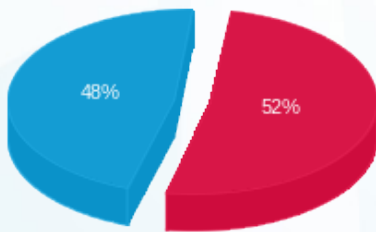

10/09/23 תאריך הפקה:
31/08/23 תאריך קריאה נוכחית:
01/08/23 תאריך קריאה קודמת:

שם דייר: קומה 20 - פליין אי די (מ 12.2022)
שם אתר: מגדלי TLV - דרום

לקוח/ה נכבד/ה, אנו מתכבדים להגיש את חישוב צריכת החשמל לתקופה 01/08/23 - 31/08/23:

קומה 20 - פליין אי די (מ 12.2022) - 1 - 17312620(0x0)

סוג תעריף	סוג צריכה	קריאה קודמת	קריאה נוכחית	סה"כ צריכה בקוט"ש	מחיר לקוט"ש בא"ג	סה"כ לתשלום
פרטי חשבון עבור תאריכים:						
777	פסגה	01/08/23	31/08/23	18.40	129.96	23.91 ₪
778	גבע	2,288.30	2,288.30	0.00	32.58	0.00 ₪
779	שפל	7,606.80	7,673.30	66.50	32.58	21.67 ₪

סה"כ לדייר:

פסגה	גבע	שפל	סה"כ	שיא ביקוש
18.40	0.00	66.50	84.90	11.76
23.91 ₪	0.00 ₪	21.67 ₪	45.58 ₪	

סה"כ צריכה
סה"כ לתשלום

0.00 ₪	תשלום קבוע	
0.00 ₪	תשלום עבור גודל חיבור בKVA (0x0)	
45.58 ₪	סה"כ לתשלום	לא כולל מע"מ

התפלגות חיוב בש"ח לפי תע"ז