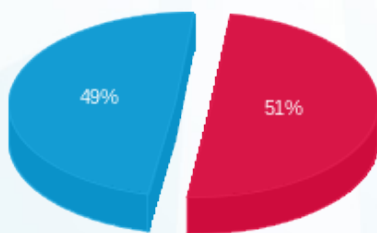

סה"כ לדייר:

פסגה	גבע	שפל	סה"כ	שיא ביקוש
68.90	0.00	267.20	336.10	2.97
89.54 ₪	0.00 ₪	87.05 ₪	176.60 ₪	

סה"כ צריכה

סה"כ לתשלום

0.00 ₪	תשלום קבוע	
0.00 ₪	תשלום עבור גודל חיבור בKVA (0x0)	
176.60 ₪	סה"כ לתשלום	לא כולל מע"מ

התפלגות חיוב בש"ח לפי תע"ז

- פסגה (89.54 ₪)
- גבע (0.00 ₪)
- שפל (87.05 ₪)

הסטוריית צריכה בקוט"ש

- פסגה
- גבע
- שפל