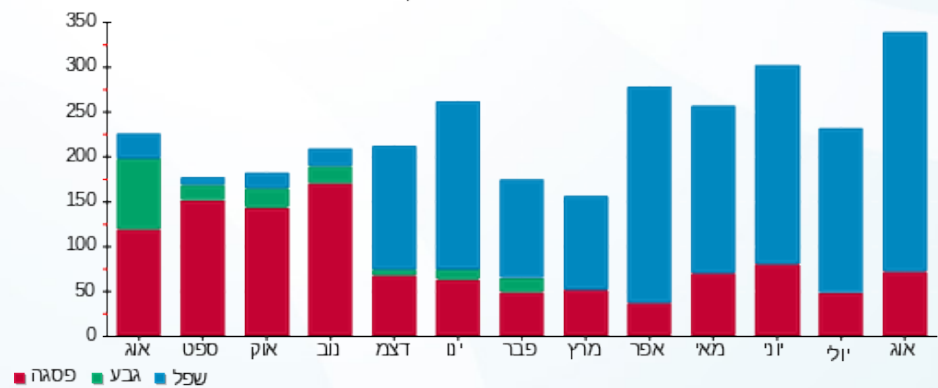

סה"כ לדייר:

פסגה	גבע	שפל	סה"כ	שיא ביקוש
68.90	0.00	267.20	336.10	2.97
89.54 ₪	0.00 ₪	87.05 ₪	176.60 ₪	

סה"כ צריכה

סה"כ לתשלום

0.00 ₪	תשלום קבוע	
0.00 ₪	תשלום עבור גודל חיבור בKVA (0x0)	
176.60 ₪	סה"כ לתשלום	לא כולל מע"מ

התפלגות חיוב בש"ח לפי תע"ז

- פסגה (89.54 ₪)
- גבע (0.00 ₪)
- שפל (87.05 ₪)

הסטוריית צריכה בקוט"ש

- פסגה
- גבע
- שפל