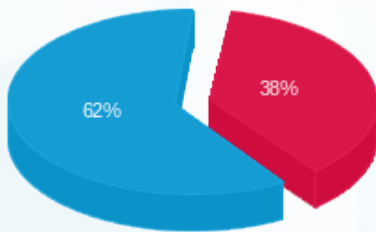

10/09/23 תאריך הפקה:
31/08/23 תאריך קריאה נוכחית:
01/08/23 תאריך קריאה קודמת:

שם דייר: קומה 20 - פליין אי די 2.
שם אתר: מגדלי TLV - דרום

לקוח/ה נכבד/ה, אנו מתכבדים להגיש את חישוב צריכת החשמל לתקופה **01/08/23 - 31/08/23**:

קומה 20 - פליין אי די 2 - 2 - 16224941 (0x0)

סוג תעריף	סוג צריכה	קריאה קודמת	קריאה נוכחית	סה"כ צריכה בקוט"ש	מחיר לקוט"ש בא"ג	סה"כ לתשלום
פרטי חשבון עבור תאריכים:						
777	פסגה	01/08/23	31/08/23	28.90	129.96	37.56 ₪
778	גבע	1,630.20	1,630.20	0.00	32.58	0.00 ₪
779	שפל	5,868.40	6,059.20	190.80	32.58	62.16 ₪

סה"כ לדייר:

פסגה	גבע	שפל	סה"כ	שיא ביקוש
28.90	0.00	190.80	219.70	1.25
37.56 ₪	0.00 ₪	62.16 ₪	99.72 ₪	

סה"כ צריכה
סה"כ לתשלום

0.00 ₪	תשלום קבוע	
0.00 ₪	תשלום עבור גודל חיבור בKVA (0x0)	
99.72 ₪	סה"כ לתשלום	לא כולל מע"מ

התפלגות חיוב בש"ח לפי תעו"ז