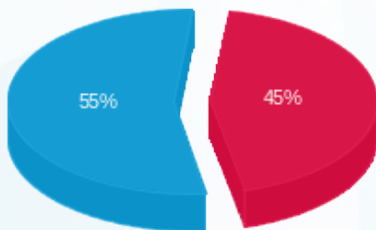

10/09/23 תאריך הפקה:
31/08/23 תאריך קריאה נוכחית:
01/08/23 תאריך קריאה קודמת:

שם דייר: קומה 21 - ZIV LEV
שם אתר: מגדלי TLV - דרום

לקוח/ה נכבד/ה, אנו מתכבדים להגיש את חישוב צריכת החשמל לתקופה 01/08/23 - 31/08/23:

קומה 21 - 4 - 16224953 (0x0) ZIV LEV

סוג תעריף	סוג צריכה	קריאה קודמת	קריאה נוכחית	סה"כ צריכה בקוט"ש	מחיר לקוט"ש בא"ג	סה"כ לתשלום
פרטי חשבון עבור תאריכים:						
777	פסגה	01/08/23	31/08/23	70.60	129.96	91.75 ₪
778	גבע	2,086.50	2,086.50	0.00	32.58	0.00 ₪
779	שפל	8,803.80	9,145.10	341.30	32.58	111.20 ₪

סה"כ לדייר:

פסגה	גבע	שפל	סה"כ	שיא ביקוש
70.60	0.00	341.30	411.90	1.62
91.75 ₪	0.00 ₪	111.20 ₪	202.95 ₪	

סה"כ צריכה
סה"כ לתשלום

0.00 ₪	תשלום קבוע	
0.00 ₪	תשלום עבור גודל חיבור בKVA (0x0)	
202.95 ₪	סה"כ לתשלום	לא כולל מע"מ

התפלגות חיוב בש"ח לפי תעו"ז