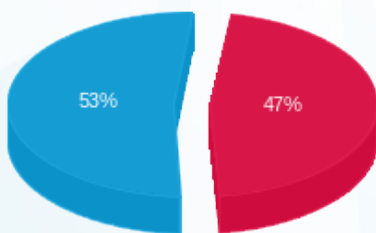

סה"כ לדייר:

פסגה	גבע	שפל	סה"כ	שיא ביקוש
103.50	0.00	456.60	560.10	1.90
134.51 ₪	0.00 ₪	148.76 ₪	283.27 ₪	

סה"כ צריכה

סה"כ לתשלום

0.00 ₪	תשלום קבוע	
0.00 ₪	תשלום עבור גודל חיבור בKVA (0x0)	
283.27 ₪	סה"כ לתשלום	לא כולל מע"מ

התפלגות חיוב בש"ח לפי תעו"ז

- פסגה (134.51 ₪) 53%
- גבע (0.00 ₪) 0%
- שפל (148.76 ₪) 47%

הסטוריית צריכה בקוט"ש