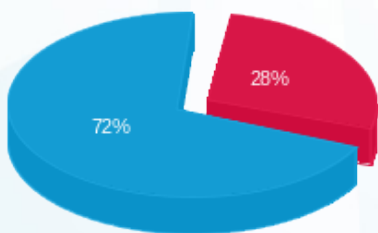

10/09/23 תאריך הפקה:
31/08/23 תאריך קריאה נוכחית:
01/08/23 תאריך קריאה קודמת:

שם דייר: קומה 25 - גימין טק
שם אתר: מגדלי TLV - דרום

לקוח/ה נכבד/ה, אנו מתכבדים להגיש את חישוב צריכת החשמל לתקופה **01/08/23 - 31/08/23**:

קומה 25 - גימין טק - 2 - 16224928(0x0)

סוג תעריף	סוג צריכה	קריאה קודמת	קריאה נוכחית	סה"כ צריכה בקוט"ש	מחיר לקוט"ש בא"ג	סה"כ לתשלום
פרטי חשבון עבור תאריכים:						
777	פסגה	01/08/23	31/08/23	53.60	129.96	69.66 ₪
778	גבע	4,706.60	4,706.60	0.00	32.58	0.00 ₪
779	שפל	12,949.20	13,505.00	555.80	32.58	181.08 ₪

סה"כ לדייר:

פסגה	גבע	שפל	סה"כ	שיא ביקוש
53.60	0.00	555.80	609.40	3.08
₪ 69.66	₪ 0.00	₪ 181.08	₪ 250.74	

סה"כ צריכה
סה"כ לתשלום

₪ 0.00	תשלום קבוע	
₪ 0.00	תשלום עבור גודל חיבור בKVA (0x0)	
₪ 250.74	סה"כ לתשלום	לא כולל מע"מ

התפלגות חיוב בש"ח לפי תעו"ז