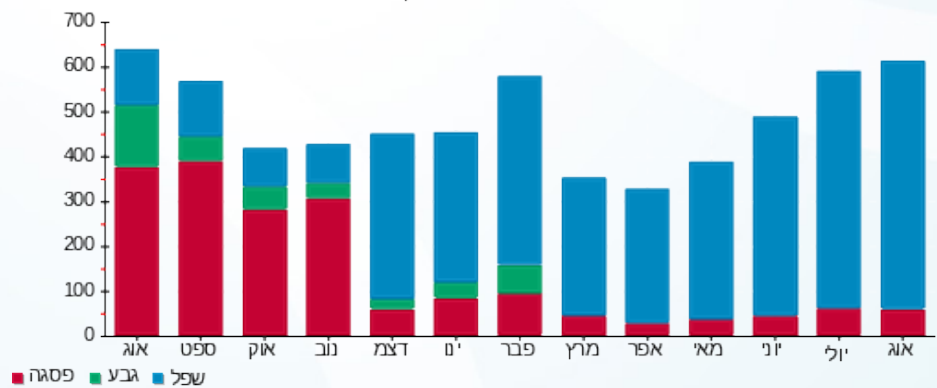

סה"כ לדייר:

פסגה	גבע	שפל	סה"כ	שיא ביקוש
53.60	0.00	555.80	609.40	3.08
₪ 69.66	₪ 0.00	₪ 181.08	₪ 250.74	

סה"כ צריכה
 סה"כ לתשלום

₪ 0.00	תשלום קבוע	
₪ 0.00	תשלום עבור גודל חיבור בKVA (0x0)	
₪ 250.74	סה"כ לתשלום	לא כולל מע"מ

התפלגות חיוב בש"ח לפי תעו"ז

פסגה (₪ 69.66) ■
 גבע (₪ 0.00) ■
 שפל (₪ 181.08) ■

הסטוריית צריכה בקוט"ש

פסגה ■ גבע ■ שפל