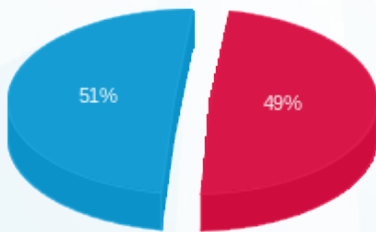

10/09/23 תאריך הפקה:
31/08/23 תאריך קריאה נוכחית:
01/08/23 תאריך קריאה קודמת:

שם דייר: קומה 27 - שובל (589 מ"ר) Double Verify
שם אתר: מגדלי TLV - דרום

לקוח/ה נכבד/ה, אנו מתכבדים להגיש את חישוב צריכת החשמל לתקופה 01/08/23 - 31/08/23:

שובל (589 מ"ר) - Double Verify - (0x0)16224921 - 3

סוג תעריף	סוג צריכה	קריאה קודמת	קריאה נוכחית	סה"כ צריכה בקוט"ש	מחיר לקוט"ש בא"ג	סה"כ לתשלום
פרטי חשבון עבור תאריכים:						
777	פסגה	01/08/23	31/08/23	104.60	129.96	135.94 ₪
778	גבע	1,327.00	1,327.00	0.00	32.58	0.00 ₪
779	שפל	3,348.80	3,778.00	429.20	32.58	139.83 ₪

סה"כ לדייר:

פסגה	גבע	שפל	סה"כ	שיא ביקוש
104.60	0.00	429.20	533.80	4.91
135.94 ₪	0.00 ₪	139.83 ₪	275.77 ₪	

סה"כ צריכה
סה"כ לתשלום

0.00 ₪	תשלום קבוע	
0.00 ₪	תשלום עבור גודל חיבור בKVA (0x0)	
275.77 ₪	סה"כ לתשלום	לא כולל מע"מ

התפלגות חיוב בש"ח לפי תע"ז