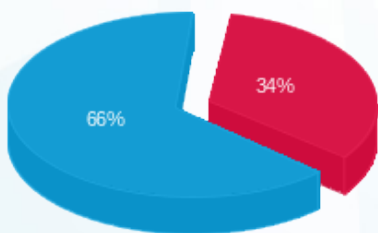

10/09/23 תאריך הפקה:
31/08/23 תאריך קריאה נוכחית:
01/08/23 תאריך קריאה קודמת:

שם דייר: קומה 29 - טל נבו עורך דין
שם אתר: מגדלי TLV - דרום

לקוח/ה נכבד/ה, אנו מתכבדים להגיש את חישוב צריכת החשמל לתקופה 01/08/23 - 31/08/23:

קומה 29 טל נבו - 4 - 16224917(0x0)

סוג תעריף	סוג צריכה	קריאה קודמת	קריאה נוכחית	סה"כ צריכה בקוט"ש	מחיר לקוט"ש בא"ג	סה"כ לתשלום
פרטי חשבון עבור תאריכים:						
777	פסגה	01/08/23	31/08/23	30.60	129.96	39.77 ₪
778	גבע	1,143.60	1,143.60	0.00	32.58	0.00 ₪
779	שפל	3,979.50	4,221.30	241.80	32.58	78.78 ₪

סה"כ לדייר:

פסגה	גבע	שפל	סה"כ	שיא ביקוש
30.60	0.00	241.80	272.40	1.40
₪ 39.77	₪ 0.00	₪ 78.78	₪ 118.55	

סה"כ צריכה
סה"כ לתשלום

₪ 0.00	תשלום קבוע	
₪ 0.00	תשלום עבור גודל חיבור בKVA (0x0)	
₪ 118.55	סה"כ לתשלום	לא כולל מע"מ

התפלגות חיוב בש"ח לפי תעו"ז