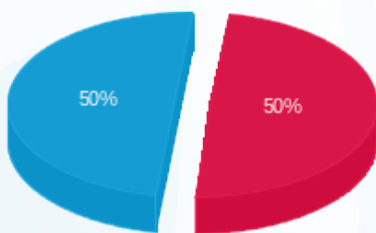

סה"כ לדייר:

פסגה	גבע	שפל	סה"כ	שיא ביקוש
46.80	0.00	188.20	235.00	1.34
60.82 ₪	0.00 ₪	61.32 ₪	122.14 ₪	

סה"כ צריכה

סה"כ לתשלום

0.00 ₪	תשלום קבוע	
0.00 ₪	תשלום עבור גודל חיבור בKVA (0x0)	
122.14 ₪	סה"כ לתשלום	לא כולל מע"מ

התפלגות חיוב בש"ח לפי תע"ז

■ פסגה (60.82 ₪)
■ גבע (0.00 ₪)
■ שפל (61.32 ₪)

הסטוריית צריכה בקוט"ש