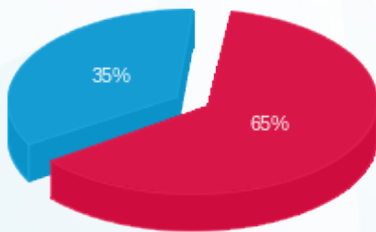

10/09/23 תאריך הפקה:
31/08/23 תאריך קריאה נוכחית:
01/08/23 תאריך קריאה קודמת:

שם דייר: קומה 32 - ראדיס לאבס
שם אתר: מגדלי TLV - דרום

לקוח/ה נכבד/ה, אנו מתכבדים להגיש את חישוב צריכת החשמל לתקופה 01/08/23 - 31/08/23:

קומה 32 - ראדיס לאבס - 4 - 16224922(0x0)

סוג תעריף	סוג צריכה	קריאה קודמת	קריאה נוכחית	סה"כ צריכה בקוט"ש	מחיר לקוט"ש בא"ג	סה"כ לתשלום
פרטי חשבון עבור תאריכים:						
777	פסגה	01/08/23	31/08/23	336.40	129.96	437.19 ₪
778	גבע	16,040.20	16,040.20	0.00	32.58	0.00 ₪
779	שפל	51,539.80	52,264.80	725.00	32.58	236.21 ₪

סה"כ לדייר:

פסגה	גבע	שפל	סה"כ	שיא ביקוש
336.40	0.00	725.00	1,061.40	5.29
437.19 ₪	0.00 ₪	236.21 ₪	673.39 ₪	

סה"כ צריכה
סה"כ לתשלום

0.00 ₪	תשלום קבוע	
0.00 ₪	תשלום עבור גודל חיבור בKVA (0x0)	
673.39 ₪	סה"כ לתשלום	לא כולל מע"מ

התפלגות חיוב בש"ח לפי תעו"ז