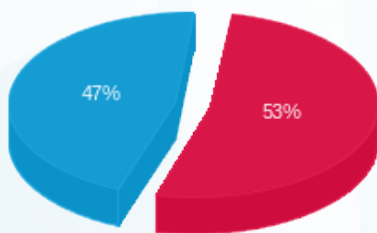

סה"כ לדייר:

פסגה	גבע	שפל	סה"כ	שיא ביקוש
172.60	0.00	599.00	771.60	6.91
224.31 ₪	0.00 ₪	195.15 ₪	419.47 ₪	

סה"כ צריכה

סה"כ לתשלום

0.00 ₪	תשלום קבוע	
0.00 ₪	תשלום עבור גודל חיבור בKVA (0x0)	
419.47 ₪	סה"כ לתשלום	לא כולל מע"מ

התפלגות חיוב בש"ח לפי תע"ז

- פסגה (224.31 ₪) - 53%
- גבע (0.00 ₪) - 0%
- שפל (195.15 ₪) - 47%

הסטוריית צריכה בקוט"ש