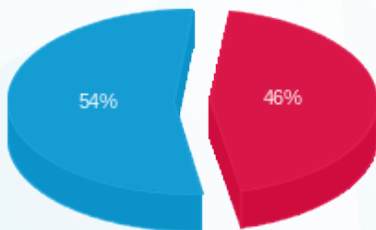

סה"כ לדייר:

פסגה	גבע	שפל	סה"כ	שיא ביקוש
17.50	0.00	83.30	100.80	4.98
22.74 ₪	0.00 ₪	27.14 ₪	49.88 ₪	

סה"כ צריכה

סה"כ לתשלום

0.00 ₪	<b>תשלום קבוע</b>	
0.00 ₪	<b>תשלום עבור גודל חיבור בKVA (0x0)</b>	
49.88 ₪	<b>סה"כ לתשלום</b>	<b>לא כולל מע"מ</b>

התפלגות חיוב בש"ח לפי תע"ז

- פסגה (22.74 ₪)
- גבע (0.00 ₪)
- שפל (27.14 ₪)

הסטוריית צריכה בקוט"ש