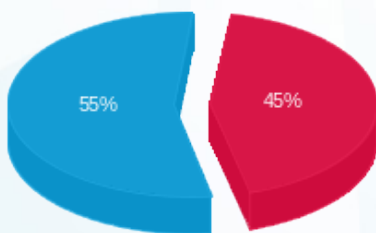

10/09/23 תאריך הפקה:
31/08/23 תאריך קריאה נוכחית:
01/08/23 תאריך קריאה קודמת:

שם דייר: קומה 35 - ספרינג ונצ'רס
שם אתר: מגדלי TLV - דרום

לקוח/ה נכבד/ה, אנו מתכבדים להגיש את חישוב צריכת החשמל לתקופה 01/08/23 - 31/08/23:

קומה 35 - ספרינג ונצ'רס - 1 - 18247548(0x0)

סוג תעריף	סוג צריכה	קריאה קודמת	קריאה נוכחית	סה"כ צריכה בקוט"ש	מחיר לקוט"ש בא"ג	סה"כ לתשלום
פרטי חשבון עבור תאריכים:						
777	פסגה	01/08/23	31/08/23	27.40	129.96	35.61 ₪
778	גבע	1,379.20	1,379.20	0.00	32.58	0.00 ₪
779	שפל	5,654.80	5,790.60	135.80	32.58	44.24 ₪

סה"כ לדייר:

פסגה	גבע	שפל	סה"כ	שיא ביקוש
27.40	0.00	135.80	163.20	7.28
₪ 35.61	₪ 0.00	₪ 44.24	₪ 79.85	

סה"כ צריכה
סה"כ לתשלום

₪ 0.00	תשלום קבוע	
₪ 0.00	תשלום עבור גודל חיבור בKVA (0x0)	
₪ 79.85	סה"כ לתשלום	לא כולל מע"מ

התפלגות חיוב בש"ח לפי תע"ז