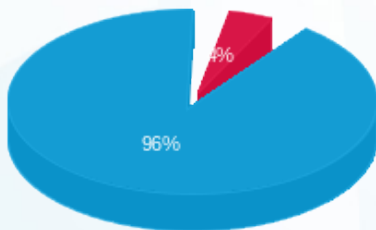

10/09/23 תאריך הפקה:
31/08/23 תאריך קריאה נוכחית:
01/08/23 תאריך קריאה קודמת:

שם דייר: קומה 37 - פלמן את פלמן
שם אתר: מגדלי TLV - דרום

לקוח/ה נכבד/ה, אנו מתכבדים להגיש את חישוב צריכת החשמל לתקופה 01/08/23 - 31/08/23:

פלמן - 3 - 16224930(0x0)

סוג תעריף	סוג צריכה	קריאה קודמת	קריאה נוכחית	סה"כ צריכה בקוט"ש	מחיר לקוט"ש בא"ג	סה"כ לתשלום
פרטי חשבון עבור תאריכים:						
777	פסגה	01/08/23	31/08/23	1.40	129.96	1.82 ₪
778	גבע	849.60	849.60	0.00	32.58	0.00 ₪
779	שפל	2,739.40	2,868.80	129.40	32.58	42.16 ₪

סה"כ לדייר:

פסגה	גבע	שפל	סה"כ	שיא ביקוש
1.40	0.00	129.40	130.80	1.20
1.82 ₪	0.00 ₪	42.16 ₪	43.98 ₪	

סה"כ צריכה
סה"כ לתשלום

0.00 ₪	תשלום קבוע	
0.00 ₪	תשלום עבור גודל חיבור בKVA (0x0)	
43.98 ₪	סה"כ לתשלום	לא כולל מע"מ

התפלגות חיוב בש"ח לפי תע"ז