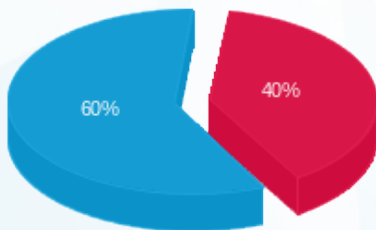

10/09/23 תאריך הפקה:
31/08/23 תאריך קריאה נוכחית:
01/08/23 תאריך קריאה קודמת:

שם דייר: קומה 38 - STARKAY
שם אתר: מגדלי TLV - דרום

לקוח/ה נכבד/ה, אנו מתכבדים להגיש את חישוב צריכת החשמל לתקופה 01/08/23 - 31/08/23:

קומה 38 - 2 - 16224930 (0x0) - STARKAY

סוג תעריף	סוג צריכה	קריאה קודמת	קריאה נוכחית	סה"כ צריכה בקוט"ש	מחיר לקוט"ש בא"ג	סה"כ לתשלום
פרטי חשבון עבור תאריכים:						
777	פסגה	01/08/23	31/08/23	62.60	129.96	81.35 ₪
778	גבע	2,007.20	2,007.20	0.00	32.58	0.00 ₪
779	שפל	9,461.60	9,839.80	378.20	32.58	123.22 ₪

סה"כ לדייר:

פסגה	גבע	שפל	סה"כ	שיא ביקוש
62.60	0.00	378.20	440.80	1.64
81.35 ₪	0.00 ₪	123.22 ₪	204.57 ₪	

סה"כ צריכה
סה"כ לתשלום

0.00 ₪	תשלום קבוע	
0.00 ₪	תשלום עבור גודל חיבור בKVA (0x0)	
204.57 ₪	סה"כ לתשלום	לא כולל מע"מ

התפלגות חיוב בש"ח לפי תעו"ז