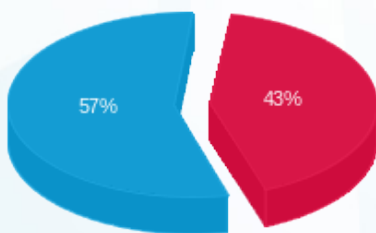

סה"כ לדייר:

פסגה	גבע	שפל	סה"כ	שיא ביקוש
116.60	0.00	613.60	730.20	3.56
151.53 ₪	0.00 ₪	199.91 ₪	351.44 ₪	

סה"כ צריכה

סה"כ לתשלום

0.00 ₪	תשלום קבוע	
0.00 ₪	תשלום עבור גודל חיבור בKVA (0x0)	
351.44 ₪	סה"כ לתשלום	לא כולל מע"מ

התפלגות חיוב בש"ח לפי תעו"ז

- פסגה (151.53 ₪)
- גבע (0.00 ₪)
- שפל (199.91 ₪)

הסטוריית צריכה בקוט"ש

- פסגה
- גבע
- שפל