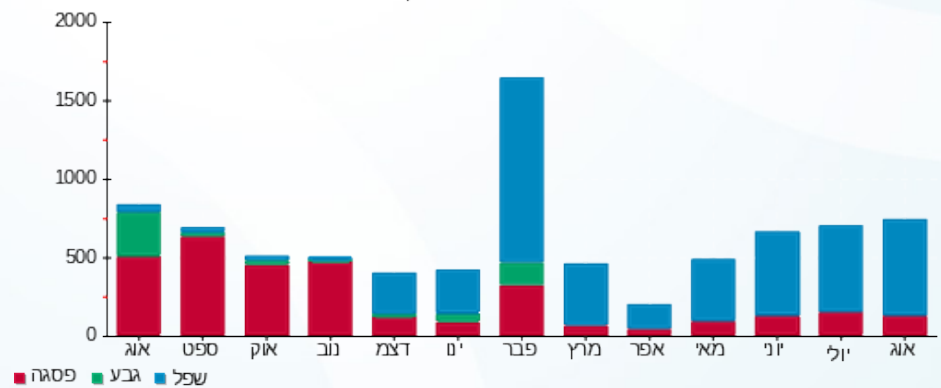

סה"כ לדייר:

פסגה	גבע	שפל	סה"כ	שיא ביקוש
116.60	0.00	613.60	730.20	3.56
151.53 ₪	0.00 ₪	199.91 ₪	351.44 ₪	

סה"כ צריכה

סה"כ לתשלום

0.00 ₪	תשלום קבוע	
0.00 ₪	תשלום עבור גודל חיבור בKVA (0x0)	
351.44 ₪	סה"כ לתשלום	לא כולל מע"מ

התפלגות חיוב בש"ח לפי תעו"ז

- פסגה (151.53 ₪)
- גבע (0.00 ₪)
- שפל (199.91 ₪)

הסטוריית צריכה בקוט"ש

- פסגה
- גבע
- שפל