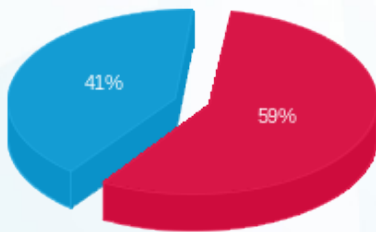

10/09/23 תאריך הפקה:
31/08/23 תאריך קריאה נוכחית:
01/08/23 תאריך קריאה קודמת:

שם דייר: ק.קרקע Cyits
שם אתר: מתחם G7 באר שבע

לקוח/ה נכבד/ה, אנו מתכבדים להגיש את חישוב צריכת החשמל לתקופה 01/08/23 - 31/08/23:

ק.קרקע 4 - 18040206 (3x80) Cyits

סוג תעריף	סוג צריכה	קריאה קודמת	קריאה נוכחית	סה"כ צריכה בקוט"ש	מחיר לקוט"ש בא"ג	סה"כ לתשלום
פרטי חשבון עבור תאריכים:						
777	פסגה	01/08/23	31/08/23	0.70	141.31	141.31 ₪ 0.99
778	גבע	0.30	0.30	0.00	41.15	41.15 ₪ 0.00
779	שפל	106.00	107.70	1.70	41.15	41.15 ₪ 0.70

סה"כ לדייר:

פסגה	גבע	שפל	סה"כ	שיא ביקוש
0.70	0.00	1.70	2.40	0.28
141.31 ₪ 0.99	41.15 ₪ 0.00	41.15 ₪ 0.70	183.51 ₪	

סה"כ צריכה
סה"כ לתשלום

210.98 ₪	תשלום קבוע	
16.08 ₪	תשלום עבור גודל חיבור בKVA (3x80)	
228.75 ₪	סה"כ לתשלום	לא כולל מע"מ

התפלגות חיוב בש"ח לפי תעו"ז