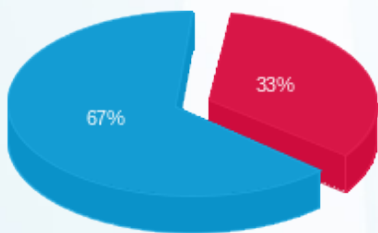

11/09/23 תאריך הפקה:
31/08/23 תאריך קריאה נוכחית:
01/08/23 תאריך קריאה קודמת:

שם דייר: מ - עמדות טעינה ליד דודו ביטון
שם אתר: עין המפרץ משק

לקוח/ה נכבד/ה, אנו מתכבדים להגיש את חישוב צריכת החשמל לתקופה 01/08/23 - 31/08/23:

מ - עמדות טעינה ליד דודו ביטון - 1 - 19093216(3x40)

סוג תעריף	סוג צריכה	קריאה קודמת	קריאה נוכחית	סה"כ צריכה בקוט"ש	מחיר לקוט"ש בא"ג	סה"כ לתשלום
פרטי חשבון עבור תאריכים:						
777	פסגה	01/08/23	31/08/23	38.50	141.31	54.40 ₪
778	גבע	2.40	2.40	0.00	41.15	0.00 ₪
779	שפל	667.80	931.30	263.50	41.15	108.43 ₪

סה"כ לדייר:

פסגה	גבע	שפל	סה"כ	שיא ביקוש
38.50	0.00	263.50	302.00	10.99
₪ 54.40	₪ 0.00	₪ 108.43	₪ 162.83	

סה"כ צריכה
סה"כ לתשלום

20.96 ₪	תשלום קבוע תשלום עבור גודל חיבור בKVA (3x40) סה"כ מע"מ 17.00%	סה"כ לתשלום
8.04 ₪		
191.83 ₪		
32.61 ₪		
224.45 ₪	כולל מע"מ	

התפלגות חיוב בש"ח לפי תעו"ז