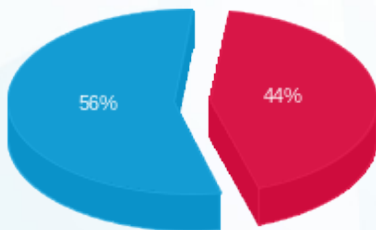

12/09/23 תאריך הפקה:
31/08/23 תאריך קריאה נוכחית:
01/08/23 תאריך קריאה קודמת:

שם דייר: מחסן פלאפל בריבוע קומה 0
שם אתר: בורוכוב

לקוח/ה נכבד/ה, אנו מתכבדים להגיש את חישוב צריכת החשמל לתקופה 01/08/23 - 31/08/23:

מחסן פלאפל בריבוע קומה 0 - 10 - 15129229(0x0)

סוג תעריף	סוג צריכה	קריאה קודמת	קריאה נוכחית	סה"כ צריכה בקוט"ש	מחיר לקוט"ש בא"ג	סה"כ לתשלום
פרטי חשבון עבור תאריכים:						
777	פסגה	01/08/23	31/08/23	30.08	141.31	42.51 ₪
778	גבע	816.54	816.54	0.00	41.15	0.00 ₪
779	שפל	4,201.73	4,334.11	132.38	41.15	54.48 ₪

סה"כ לדייר:

פסגה	גבע	שפל	סה"כ	שיא ביקוש
30.08	0.00	132.38	162.46	0.25
42.51 ₪	0.00 ₪	54.48 ₪	96.98 ₪	

סה"כ צריכה
סה"כ לתשלום

210.98 ₪	תשלום קבוע	
0.00 ₪	תשלום עבור גודל חיבור בKVA (0x0)	
307.96 ₪	סה"כ לתשלום	לא כולל מע"מ

התפלגות חיוב בש"ח לפי תעו"ז