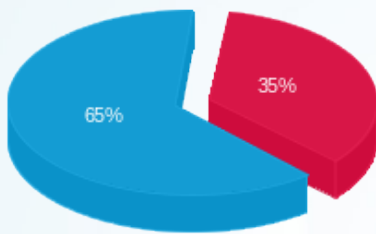

סה"כ לדירה:

פסגה	גבע	שפל	סה"כ	שיא ביקוש
8,441.40	0.00	53,920.80	62,362.20	582.04
11,928.54 ₪	0.00 ₪	22,188.41 ₪	34,116.95 ₪	

סה"כ צריכה

סה"כ לתשלום

0.00 ₪	תשלום קבוע	
0.00 ₪	תשלום עבור גודל חיבור ב-KVA (0x0)	
34,116.95 ₪	סה"כ לתשלום	לא כולל מע"מ

התפלגות חיוב בש"ח לפי תעו"ז