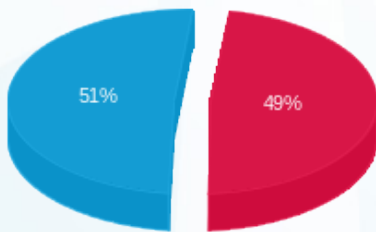

12/09/23 תאריך הפקה:
31/08/23 תאריך קריאה נוכחית:
01/08/23 תאריך קריאה קודמת:

שם דייר: קומה 4 JBH המוח היהודי בהייטק
שם אתר: רמות אפי קונקורד בעמ

לקוח/ה נכבד/ה, אנו מתכבדים להגיש את חישוב צריכת החשמל לתקופה 01/08/23 - 31/08/23:

קומה 4 JBH המוח היהודי בהייטק - 6 - 81017032(3x32)

סוג תעריף	סוג צריכה	קריאה קודמת	קריאה נוכחית	סה"כ צריכה בקוט"ש	מחיר לקוט"ש בא"ג	סה"כ לתשלום
פרטי חשבון עבור תאריכים:						
777	פסגה	01/08/23	31/08/23	4.48	141.31	6.33 ₪
778	גבע	0.00	0.00	0.00	41.15	0.00 ₪
779	שפל	31.56	47.80	16.24	41.15	6.68 ₪

סה"כ לדייר:

פסגה	גבע	שפל	סה"כ	שיא ביקוש
4.48	0.00	16.24	20.72	0.04
6.33 ₪	0.00 ₪	6.68 ₪	13.01 ₪	

סה"כ צריכה
סה"כ לתשלום

210.98 ₪	תשלום קבוע	
6.43 ₪	תשלום עבור גודל חיבור בKVA (3x32)	
230.43 ₪	סה"כ לתשלום	לא כולל מע"מ

התפלגות חיוב בש"ח לפי תעו"ז