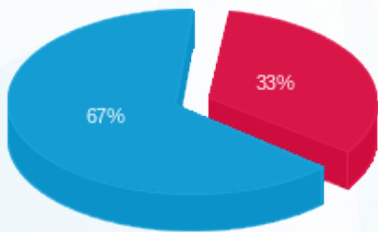

13/09/23 תאריך הפקה:
31/08/23 תאריך קריאה נוכחית:
01/08/23 תאריך קריאה קודמת:

שם דייר: בניין B קומה 4 מכון אדם (B-68)
שם אתר: אפריקה ישראל GDI

לקוח/ה נכבד/ה, אנו מתכבדים להגיש את חישוב צריכת החשמל לתקופה 01/08/23 - 31/08/23:

בניין B קומה 4 מכון אדם (4 - 3x32)20065398 - B-68

סוג תעריף	סוג צריכה	קריאה קודמת	קריאה נוכחית	סה"כ צריכה בקוט"ש	מחיר לקוט"ש בא"ג	סה"כ לתשלום
פרטי חשבון עבור תאריכים:						
777	פסגה	01/08/23	31/08/23	38.48	141.31	54.38 ₪
778	גבע	0.00	0.00	0.00	41.15	0.00 ₪
779	שפל	181.08	447.56	266.48	41.15	109.66 ₪

סה"כ לדייר:

פסגה	גבע	שפל	סה"כ	שיא ביקוש
38.48	0.00	266.48	304.96	1.75
₪ 54.38	₪ 0.00	₪ 109.66	₪ 164.03	

סה"כ צריכה
סה"כ לתשלום

210.98 ₪	תשלום קבוע	
6.43 ₪	תשלום עבור גודל חיבור בKVA (3x32)	
381.44 ₪	סה"כ לתשלום	לא כולל מע"מ

התפלגות חיוב בש"ח לפי תעו"ז