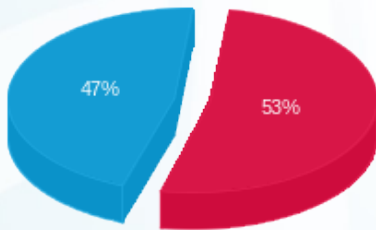

ציבורי ומא

סה"כ לתשלום	מחיר לקוט"ש בא"ג	סה"כ צריכה בקוט"ש	קריאה נוכחית	קריאה קודמת	סוג צריכה	סוג תעריף
			31/08/23	01/08/23	פרטי חשבון עבור תאריכים:	
133.75 ₪	141.31	94.647			פסגה	777
0.00 ₪	41.15	0.000			גבע	778
109.70 ₪	41.15	266.588			שפל	779

תשלום עבור גודל חיבור

סה"כ לתשלום	הערה
302.26 ₪	תשלום עבור גודל חיבור

סה"כ לדייר:

שיא ביקוש	סה"כ	שפל	גבע	פסגה	סה"כ צריכה
19.20	9,797.64	7,370.59	0.00	2,427.05	סה"כ לתשלום
	6,764.92 ₪	3,033.00 ₪	0.00 ₪	3,429.66 ₪	

230.00 ₪	תשלום קבוע	
6,994.92 ₪	סה"כ לתשלום	לא כולל מע"מ

התפלגות חיוב בש"ח לפי תעו"ז