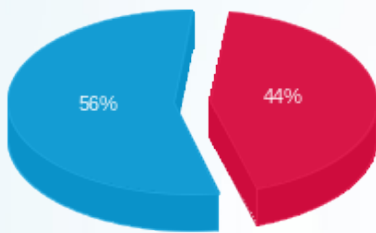

סה"כ לדירה:

פסגה	גבע	שפל	סה"כ	שיא ביקוש
------	-----	-----	------	-----------

סה"כ לדירה:

פסגה	גבע	שפל	סה"כ	שיא ביקוש
25,066.60	0.00	109,357.80	134,424.40	593.10
₪ 35,421.61	₪ 0.00	₪ 45,000.73	₪ 80,422.35	

סה"כ צריכה

סה"כ לתשלום

תשלום קבוע	סה"כ לתשלום	לא כולל מע"מ
₪ 0.00	₪ 80,422.35	

31082313123

התפלגות חיוב בש"ח לפי תעו"ז

- פסגה (₪ 35,421.61) - 44%
- גבע (₪ 0.00) - 0%
- שפל (₪ 45,000.73) - 56%

הסטוריית צריכה בקוט"ש