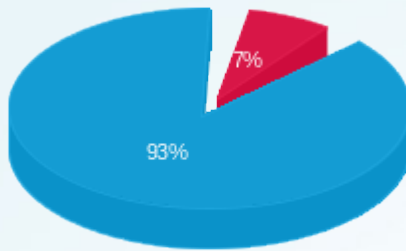

210.98 ₪	תשלום קבוע	
12.66 ₪	תשלום עבור גודל חיבור ב KVA (3x63)	
277.61 ₪	סה"כ לתשלום	לא כולל מע"מ

31082342372

התפלגות חיוב בש"ח לפי תעו"ז

- פסגה (ש"ח 3.25)
- גבע (ש"ח 0.00)
- שפל (ש"ח 41.73)

הסטוריית צריכה בקוט"ש