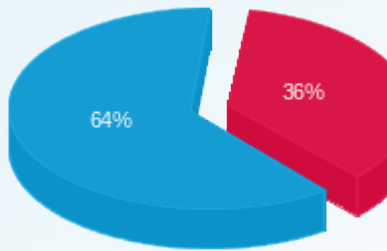

210.98 ₪	תשלום קבוע	
3.22 ₪	תשלום עבור גודל חיבור ב KVA (3x16)	
265.00 ₪	סה"כ לתשלום	לא כולל מע"מ

31082333751

התפלגות חיוב בש"ח לפי תעו"ז

- פסגה (15.26 ₪)
- גבע (0.00 ₪)
- שפל (27.08 ₪)

הסטוריית צריכה בקוט"ש