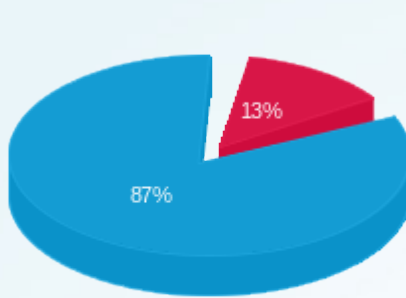

210.98 ₪	תשלום קבוע	
1.07 ₪	תשלום עבור גודל חיבור ב KVA (1x16)	
259.64 ₪	סה"כ לתשלום	לא כולל מע"מ

31082340829

התפלגות חיוב בש"ח לפי תעו"ז

- פסגה (5.09 ₪)
- גבע (0.00 ₪)
- שפל (34.57 ₪)

הסטוריית צריכה בקוט"ש