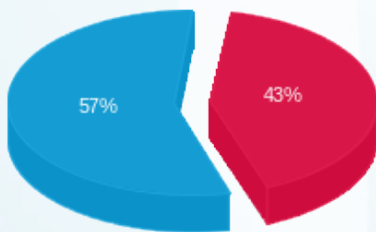

סה"כ לדייר:

פסגה	גבע	שפל	סה"כ	שיא ביקוש
2,490.40	0.00	11,364.40	13,854.80	29.92
3,519.18 ₪	0.00 ₪	4,676.45 ₪	8,195.63 ₪	

סה"כ צריכה
 סה"כ לתשלום

210.98 ₪	תשלום קבוע	
80.40 ₪	תשלום עבור גודל חיבור בKVA (3x400)	
8,487.02 ₪	סה"כ לתשלום	לא כולל מע"מ

31082312998

התפלגות חיוב בש"ח לפי תע"ז

פסגה (3,519.18 ₪)
 גבע (0.00 ₪)
 שפל (4,676.45 ₪)

הסטוריית צריכה בקוט"ש