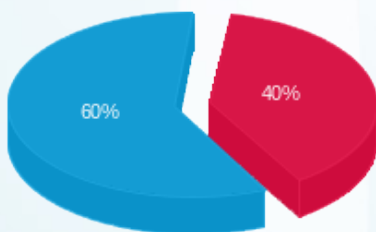

סה"כ לדייר:

פסגה	גבע	שפל	סה"כ	שיא ביקוש
186.40	0.00	978.30	1,164.70	4.03
263.40 ₪	0.00 ₪	402.57 ₪	665.97 ₪	

סה"כ צריכה

סה"כ לתשלום

210.98 ₪	תשלום קבוע	
20.10 ₪	תשלום עבור גודל חיבור בKVA (3x100)	
897.05 ₪	סה"כ לתשלום	לא כולל מע"מ

31082325131

התפלגות חיוב בש"ח לפי תעו"ז

■ פסגה (263.40 ₪)
■ גבע (0.00 ₪)
■ שפל (402.57 ₪)

הסטוריית צריכה בקוט"ש