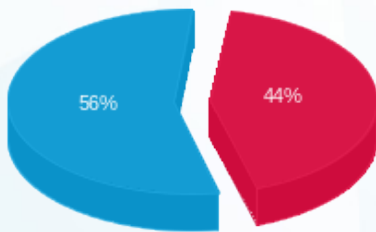

סה"כ לדייר:

פסגה	גבע	שפל	סה"כ	שיא ביקוש
80.50	0.00	352.50	433.00	
113.75 ₪	0.00 ₪	145.05 ₪	258.81 ₪	

סה"כ צריכה

סה"כ לתשלום

183.91 ₪	תשלום קבוע	
0.00 ₪	תשלום עבור גודל חיבור בKVA (0x0)	
442.72 ₪	סה"כ לתשלום	לא כולל מע"מ

התפלגות חיוב בש"ח לפי תע"ז

- פסגה (113.75 ₪) - 56%
- גבע (0.00 ₪)
- שפל (145.05 ₪) - 44%

הסטוריית צריכה בקוט"ש