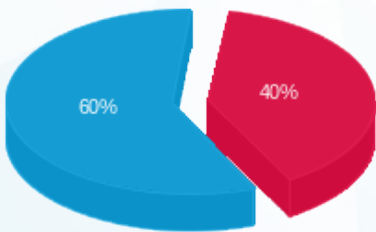

20/09/23 תאריך הפקה:
31/08/23 תאריך קריאה נוכחי:
01/08/23 תאריך קריאה קודמת:

שם דייר: זכותי קומה 23 לוח מערבי (300 מ)
שם אתר: מחצית היובל

לקוח/ה נכבד/ה, אנו מתכבדים להגיש את חישוב צריכת החשמל לתקופה 01/08/23 - 31/08/23:

זכותי קומה 23 לוח מערבי (300 מ) - 2 - 22027054(3x80)

סוג תעריף	סוג צריכה	קריאה קודמת	קריאה נוכחית	סה"כ צריכה בקוט"ש	מחיר לקוט"ש בא"ג	סה"כ לתשלום
פרטי חשבון עבור תאריכים:						
777	פסגה	01/08/23	31/08/23	486.50	141.31	687.47 ₪
778	גבע	4.60	4.60	0.00	41.15	0.00 ₪
779	שפל	5,083.30	7,548.00	2,464.70	41.15	1,014.22 ₪

סה"כ לדייר:

פסגה	גבע	שפל	סה"כ	שיא ביקוש
486.50	0.00	2,464.70	2,951.20	10.77
687.47 ₪	0.00 ₪	1,014.22 ₪	1,701.70 ₪	

סה"כ צריכה
סה"כ לתשלום

210.98 ₪	תשלום קבוע	
16.08 ₪	תשלום עבור גודל חיבור בKVA (3x80)	
1,928.76 ₪	סה"כ לתשלום	לא כולל מע"מ

התפלגות חיוב בש"ח לפי תע"ז