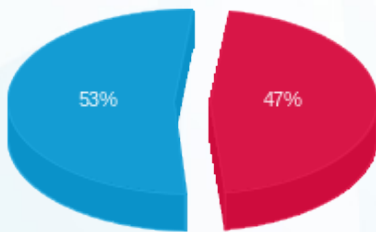

20/09/23 תאריך הפקה:
31/08/23 תאריך קריאה נוכחית:
01/08/23 תאריך קריאה קודמת:

שם דייר: לובי E1 ב. חיוני
שם אתר: מחצית היובל

לקוח/ה נכבד/ה, אנו מתכבדים להגיש את חישוב צריכת החשמל לתקופה 01/08/23 - 31/08/23:

לובי E1 ב. חיוני - 3 - 22027053(0x0)

סוג תעריף	סוג צריכה	קריאה קודמת	קריאה נוכחית	סה"כ צריכה בקוט"ש	מחיר לקוט"ש בא"ג	סה"כ לתשלום
פרטי חשבון עבור תאריכים:						
777	פסגה	01/08/23	31/08/23	659.50	129.96	857.09 ₪
778	גבע	84.50	84.50	0.00	32.58	0.00 ₪
779	שפל	6,270.30	9,224.00	2,953.70	32.58	962.32 ₪

סה"כ לדייר:

פסגה	גבע	שפל	סה"כ	שיא ביקוש
659.50	0.00	2,953.70	3,613.20	5.34
857.09 ₪	0.00 ₪	962.32 ₪	1,819.40 ₪	

סה"כ צריכה
סה"כ לתשלום

0.00 ₪	תשלום קבוע	
0.00 ₪	תשלום עבור גודל חיבור בKVA (0x0)	
1,819.40 ₪	סה"כ לתשלום	לא כולל מע"מ

התפלגות חיוב בש"ח לפי תע"ז