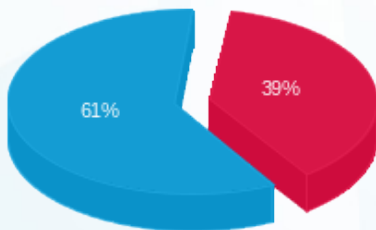

סה"כ לדייר:

שיא ביקוש	סה"כ	שפל	גבע	פסגה
4.98	2,067.10	1,746.40	0.00	320.70
	₪ 1,171.82	₪ 718.64	₪ 0.00	₪ 453.18

סה"כ צריכה

סה"כ לתשלום

₪ 210.98	תשלום קבוע	
₪ 16.08	תשלום עבור גודל חיבור בKVA (3x80)	
₪ 1,398.89	סה"כ לתשלום	לא כולל מע"מ

התפלגות חיוב בש"ח לפי תעו"ז

- פסגה (₪ 453.18) - 61%
- גבע (₪ 0.00) - 39%
- שפל (₪ 718.64)

הסטוריית צריכה בקוט"ש

- פסגה
- גבע
- שפל