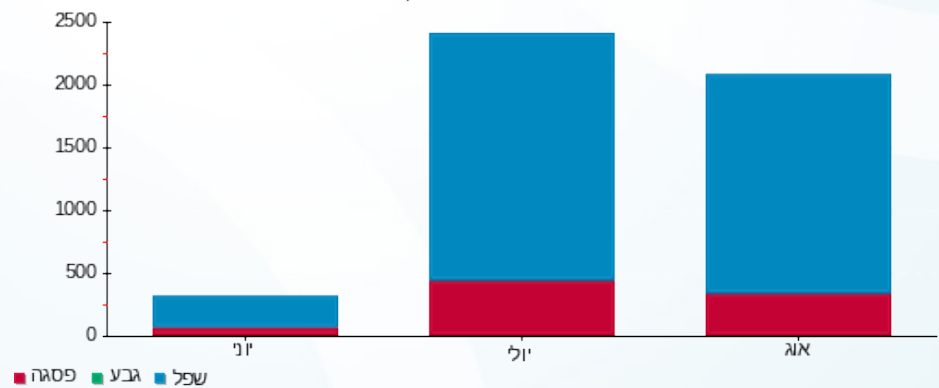

סה"כ לדייר:

שיא ביקוש	סה"כ	שפל	גבע	פסגה
4.98	2,067.10	1,746.40	0.00	320.70
	₪ 1,171.82	₪ 718.64	₪ 0.00	₪ 453.18

סה"כ צריכה

סה"כ לתשלום

₪ 210.98	תשלום קבוע	
₪ 16.08	תשלום עבור גודל חיבור בKVA (3x80)	
₪ 1,398.89	סה"כ לתשלום	לא כולל מע"מ

התפלגות חיוב בש"ח לפי תעו"ז

- פסגה (₪ 453.18) - 61%
- גבע (₪ 0.00) - 39%
- שפל (₪ 718.64)

הסטוריית צריכה בקוט"ש

- פסגה
- גבע
- שפל