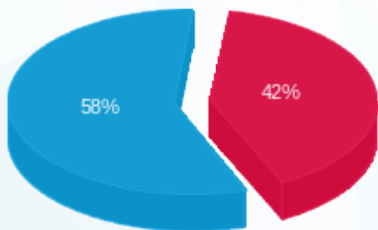

20/09/23 תאריך הפקה:
31/08/23 תאריך קריאה נוכחית:
01/08/23 תאריך קריאה קודמת:

שם דייר: מונאקטיב - מחסן מפסק Q160
שם אתר: מאזדה 2

לקוח/ה נכבד/ה, אנו מתכבדים להגיש את חישוב צריכת החשמל לתקופה 01/08/23 - 31/08/23:

מונאקטיב - מחסן מפסק 2 - 16092215 (3x160) - Q160

סה"כ לתשלום	מחיר לקוט"ש בא"ג	סה"כ צריכה בקוט"ש	קריאה נוכחית	קריאה קודמת	סוג צריכה	סוג תעריף
			31/08/23	01/08/23	פרטי חשבון עבור תאריכים:	
204.62 ₪	141.31	144.80	4,265.40	4,120.60	פסגה	777
0.00 ₪	41.15	0.00	1,713.85	1,713.85	גבע	778
288.34 ₪	41.15	700.70	10,387.75	9,687.05	שפל	779

סה"כ לדייר:

שיא ביקוש	סה"כ	שפל	גבע	פסגה
4.31	845.50	700.70	0.00	144.80
	492.95 ₪	288.34 ₪	0.00 ₪	204.62 ₪

סה"כ צריכה
סה"כ לתשלום

0.00 ₪	תשלום קבוע	
32.16 ₪	תשלום עבור גודל חיבור בKVA (3x160)	
525.12 ₪	סה"כ לתשלום	לא כולל מע"מ

התפלגות חיוב בש"ח לפי תעו"ז