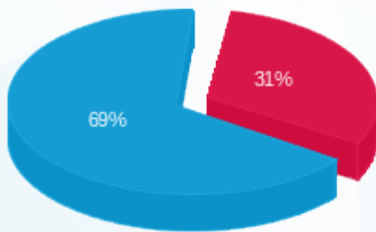

20/09/23 תאריך הפקה:
31/08/23 תאריך קריאה נוכחית:
01/08/23 תאריך קריאה קודמת:

שם דייר: *ציבורי מחושב
שם אתר: מאזדה 2

לקוח/ה נכבד/ה, אנו מתכבדים להגיש את חישוב צריכת החשמל לתקופה 01/08/23 - 31/08/23:

ציבורי - 1 - (0x0)7777777

סוג תעריף	סוג צריכה	קריאה קודמת	קריאה נוכחית	סה"כ צריכה בקוט"ש	מחיר לקוט"ש בא"ג	סה"כ לתשלום
פרטי חשבון עבור תאריכים:						
777	פסגה	01/08/23	31/08/23	15,892.41	141.31	22,457.56 ₪
778	גבע	0.00	0.00	0.00	41.15	0.00 ₪
779	שפל	0.00	120,353.51	120,353.51	41.15	49,525.47 ₪

סה"כ לדייר:

פסגה	גבע	שפל	סה"כ	שיא ביקוש
15,892.41	0.00	120,353.51	136,245.92	
22,457.56 ₪	0.00 ₪	49,525.47 ₪	71,983.03 ₪	

סה"כ צריכה
סה"כ לתשלום

0.00 ₪	תשלום קבוע	
0.00 ₪	תשלום עבור גודל חיבור בKVA (0x0)	
71,983.03 ₪	סה"כ לתשלום	לא כולל מע"מ

התפלגות חיוב בש"ח לפי תע"ז