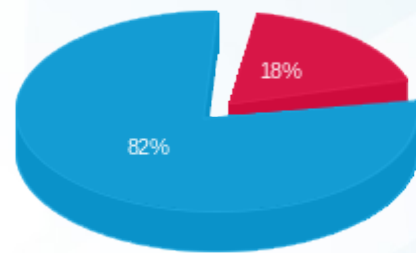

מס	מזהה דייר	שם דייר	מספר מונה / קבוצה	פסגה Kwh	גבע Kwh	שפל Kwh	סה"כ צריכה בקוט"ש	שיא ביקוש	מקדם הספק
			סה"כ צריכה	20,910.03	0.00	96,589.62	117,499.65		
			סה"כ צריכה	20,910.03	0.00	96,589.62	117,499.65		
			חשבון חברת חשמל				0.00		
			הפרש בקוט"ש				117,499.65		
			הפרש באחוזים						

- פסגה (20,910.03 Kwh)
- גבע (0.00 Kwh)
- שפל (96,589.62 Kwh)