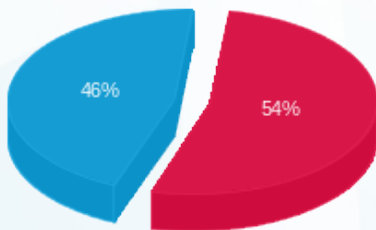

סה"כ לדייר:

פסגה	גבע	שפל	סה"כ	שיא ביקוש
1,124.04	0.00	3,295.86	4,419.90	14.31
1,588.38 ₪	0.00 ₪	1,356.25 ₪	2,944.63 ₪	

סה"כ צריכה

סה"כ לתשלום

109.00 ₪	תשלום קבוע	
12.66 ₪	תשלום עבור גודל חיבור בKVA (3x63)	
3,066.29 ₪	סה"כ לתשלום	לא כולל מע"מ

התפלגות חיוב בש"ח לפי תעו"ז

- פסגה (1,588.38 ₪)
- גבע (0.00 ₪)
- שפל (1,356.25 ₪)

הסטוריית צריכה בקוט"ש