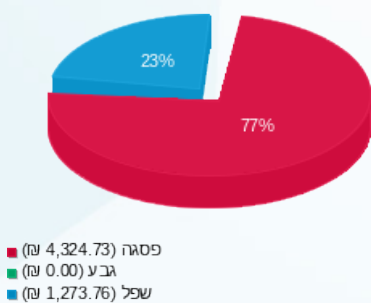

26/09/23 תאריך הפקה:
31/08/23 תאריך קריאה נוכחית:
01/08/23 תאריך קריאה קודמת:

שם דייר: קומה 36 גפן מדיקל
שם אתר: מגדלי לייף B

לקוח/ה נכבד/ה, אנו מתכבדים להגיש את חישוב צריכת החשמל לתקופה 01/08/23 - 31/08/23:

גפן מדיקל קומה 36 - 4 - 21055475(3x160)

סוג תעריף	סוג צריכה	קריאה קודמת	קריאה נוכחית	סה"כ צריכה בקוט"ש	מחיר לקוט"ש בא"ג	סה"כ לתשלום
			31/08/23	01/08/23	פרטי חשבון עבור תאריכים:	
777	פסגה	0.00	0.00	0.00	141.31	0.00 ₪
778	גבע	0.00	0.00	0.00	41.15	0.00 ₪
779	שפל	0.00	0.00	0.00	41.15	0.00 ₪

ציבורי

סוג תעריף	סוג צריכה	קריאה קודמת	קריאה נוכחית	סה"כ צריכה בקוט"ש	מחיר לקוט"ש בא"ג	סה"כ לתשלום
			31/08/23	01/08/23	פרטי חשבון עבור תאריכים:	
777	פסגה			3,060.456	141.31	4,324.73 ₪
778	גבע			0.000	41.15	0.00 ₪
779	שפל			3,095.405	41.15	1,273.76 ₪

סה"כ לדירה:

פסגה	גבע	שפל	סה"כ	שיא ביקוש
3,060.46	0.00	3,095.41	6,155.86	
4,324.73 ₪	0.00 ₪	1,273.76 ₪	5,598.49 ₪	

סה"כ צריכה
סה"כ לתשלום

109.00 ₪	תשלום קבוע	
32.16 ₪	תשלום עבור גודל חיבור בKVA (3x160)	
5,739.65 ₪	סה"כ לתשלום	לא כולל מע"מ

התפלגות חיוב בש"ח לפי תע"ז